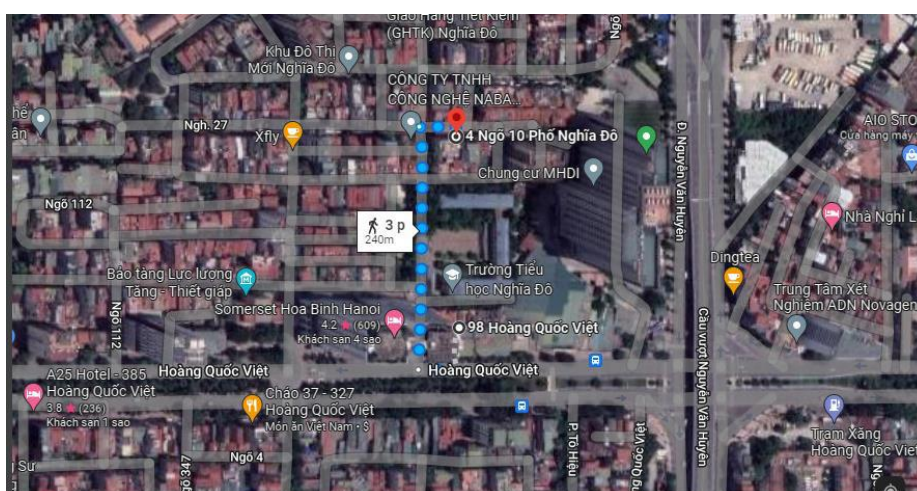

- Địa chỉ: Tòa nhà T&H, số 4/10, phố Nghĩa Đô, Hoàng Quốc Việt, Cầu Giấy, Hà Nội

(Từ đầu Phố Nghĩa Đô (ngõ 100 cũ) đi thẳng vào trong, qua trường Tiểu học Nghĩa Đô đang xây dựng, đến khi nào nhìn thấy Vinmart thì rẽ tay phải, đi tầm 50m sẽ thấy Trung tâm tiếng Nhật Nam Triều)